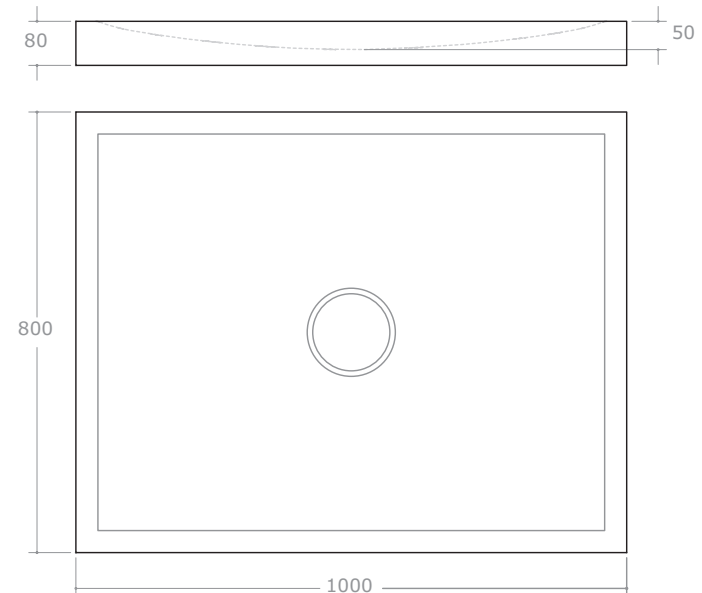

500400RR00

Piatto doccia in pietra Rainbow
Shower tray in Rainbow stone
Scheibe für Dusche aus Regenbogen Stein
Plato ducha de piedra Rainbow
Plat de douche en pierre Rainbow