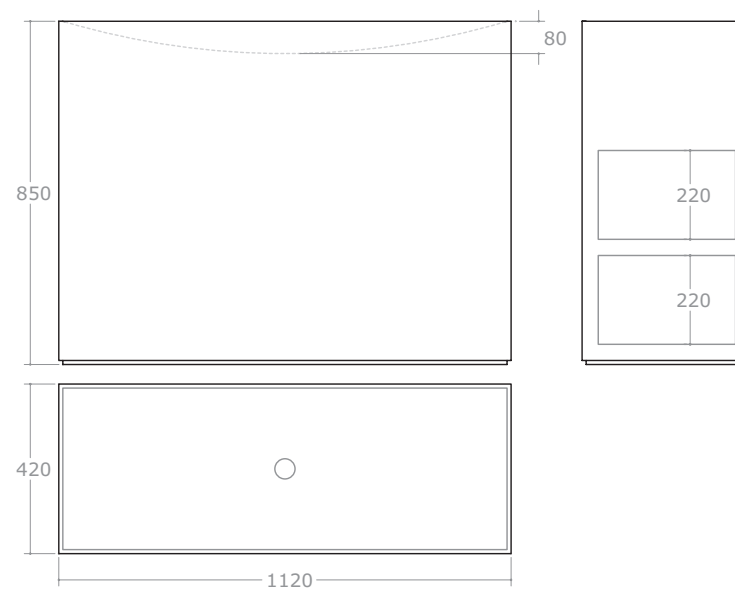

500300RR00

Lavabo a massello in pietra Rainbow completo di portasciugamani

Solid Rainbow Stone Washbasin
Voll Stein frei stehendes Waschbecken
Lavabo macizo de piedra Rainbow completo con toallero
Lavabo en bloc de pierre Rainbow equarri avec porte-serviettes