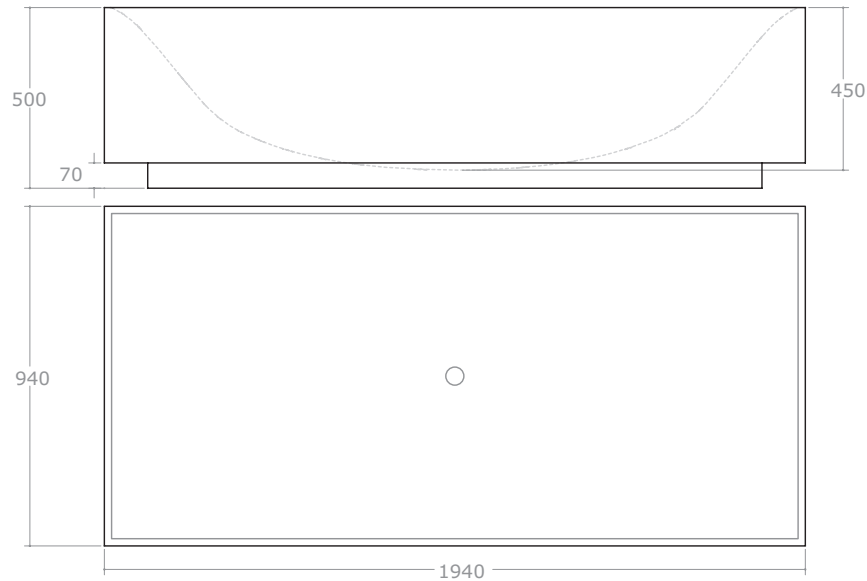

500600RR00

Vasca a massello in pietra Rainbow
Solid Rainbow Stone bathtub
Voll Stein frei stehendes Wanne
Bañera maciza de piedra Rainbow
Baignoire en bloc de pierre Rainbow equarri

500400RR00

Piatto doccia in pietra Rainbow
Shower tray in Rainbow stone
Scheibe für Dusche aus Regenbogen Stein
Plato ducha de piedra Rainbow
Plat de douche en pierre Rainbow