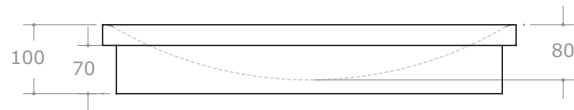

500200RR00

Lavabo da incasso in pietra Rainbow
 Concealed Washbasin in Rainbow stone
 Eingebautes Waschbecken aus Regenbogen Stein
 Lavabo integrado de piedra Rainbow
 Lavabo à encastrer en pierre Rainbow