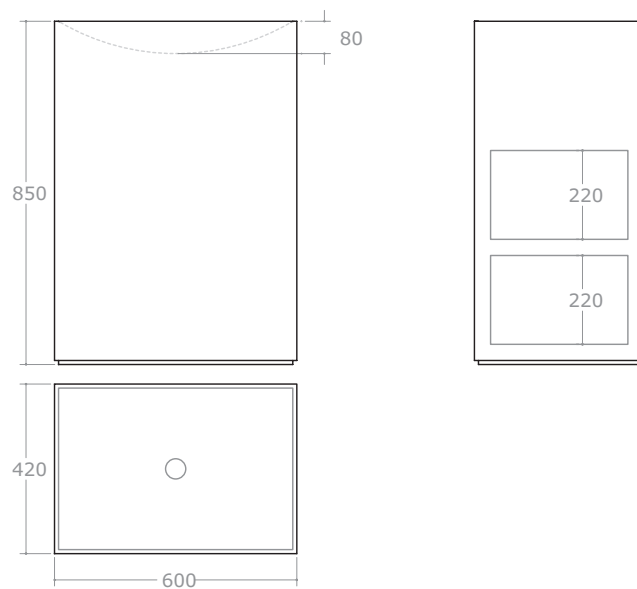

500300RR00

Lavabo a massello in pietra Rainbow completo di portasciugamani

Solid Rainbow Stone Washbasin
Voll Stein frei stehendes Waschbecken
Lavabo macizo de piedra Rainbow completo con toallero
Lavabo en bloc de pierre Rainbow equarri avec porte-serviettes