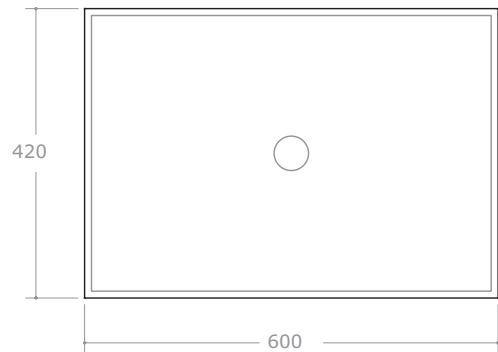

500200RR00

Lavabo da incasso in pietra Rainbow
 Concealed Washbasin in Rainbow stone
 Eingebautes Waschbecken aus Regenbogen Stein
 Lavabo integrado de piedra Rainbow
 Lavabo à encastrer en pierre Rainbow