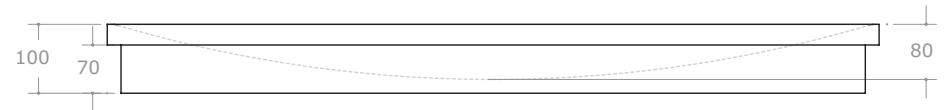

500220RR00

Lavabo da incasso in pietra Rainbow
Concealed Washbasin in Rainbow stone
Eingebautes Waschbecken aus Regenbogen Stein
Lavabo integrado de piedra Rainbow
Lavabo à encastrer en pierre Rainbow