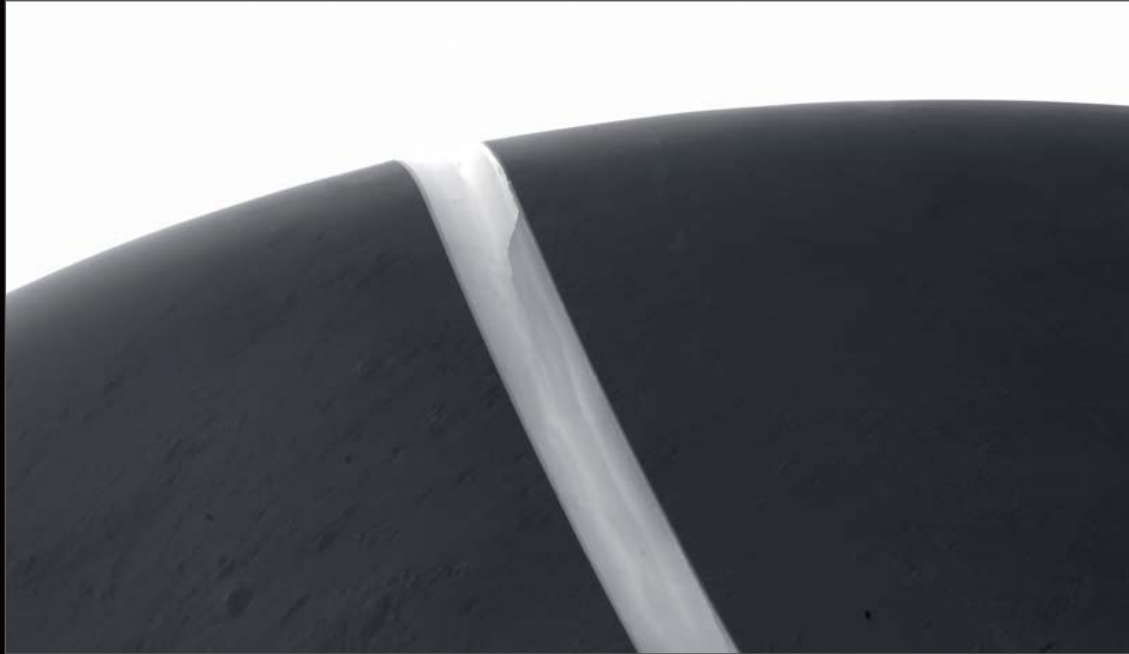

Notte

design Marco Pisati

Notte, simile ad un antico bucchero etrusco graffiato da un bianco disegno, è un lavabo circolare di grande dimensione ed aspetto semplice e scenografico. Realizzato in Ardesia ed Onice bianco è caratterizzato dal luminoso e traslucido inserto in pietra trasparente che staccandosi dal nero profondo dell'ardesia attraversa tutto il profilo centrale del lavabo.

Notte, similar to an ancient Etruscan Bucchero (a typical Etruscan ceramic scratched by a white drawing, it's a circular washbasin of a great size with a simple and scenographic appearance. Realized with Slate (fine grained rock that is easily split into thin layers) and white Onix (semi-precious stone with alternating layers of colours). It is a bright and translucent stone with a transparent insert that detaches itself from the slate's deep black crosses all occurring at the central outline of the washbasin.

Notte, parecido a un antiguo búcaro etrusco rayado por un blanco dibujo, es un lavabo circular de gran tamaño y aspecto simple y escenográfico. Realizado en pizarra y ónix blanco, está caracterizado por la luminosa y translúcida aplicación en piedra transparente, que, arrancando del negro profundo de la pizarra, cruza todo el perfil central del lavabo.

Notte, semblable à une ancienne porcelaine étrusque gratté par un blanc dessin, c'est un lavabo circulaire de grand taille mais d'un mine simple et scénographique. Il est réalisé en ardoise et onyx blanc et caractérisé par un brillant et translucide élément en pierre transparent qui, en se détachant du noir profond de l'ardoise, traverse tout le profil central du lavabo.