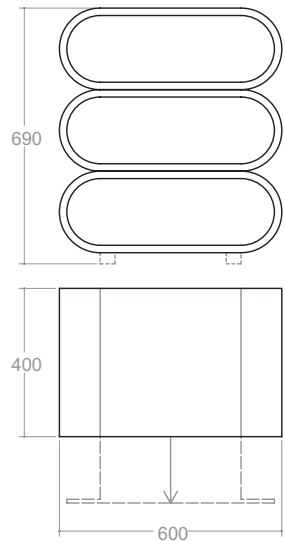

582220AR00

Ripiani a parete
Wall chest of drawers
Wandhaengender Schubladenschrank
Estantes de pared
Étagère murale