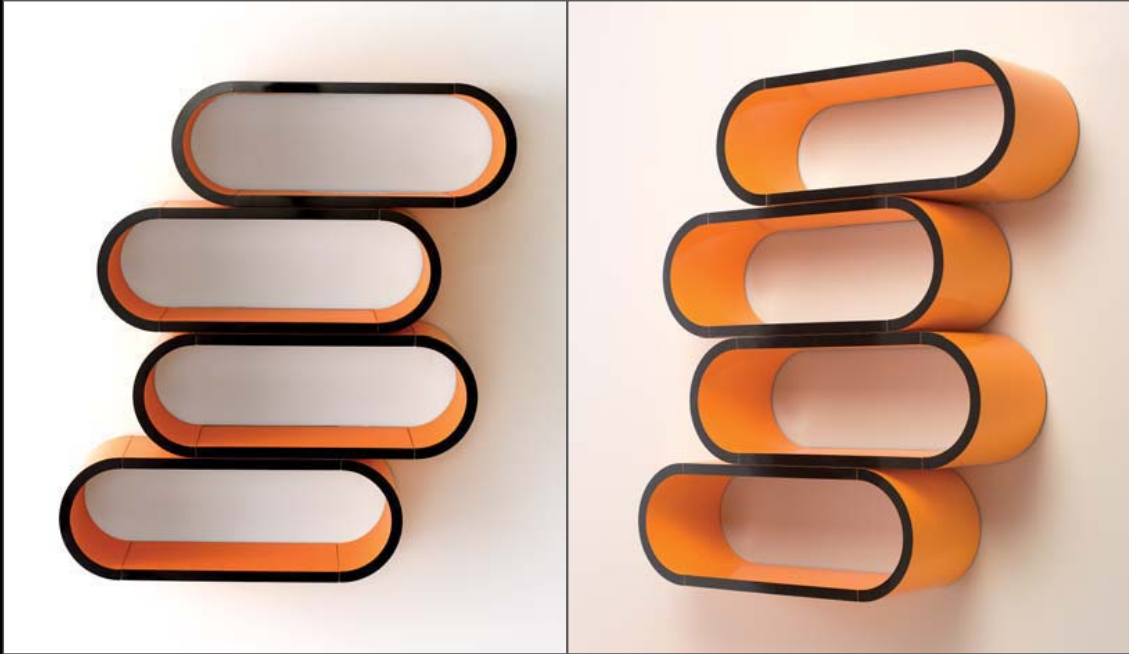

# Onda

design Marco Pisati

Onda, simile all'incessante e dinamico movimento dell'oceano che scivola cresce e morbidamente scorre, è un mobile da bagno dinamico e fluido nelle forme. Realizzato in legno multistrato piegato è caratterizzato da linee curve, morbide ma nette. Lo spazioso cassetto, dal profilo curvato ed asimmetrico, è perfettamente integrato nel profilo del mobile. La collezione è integrata dal lavabo Luce realizzato nello stesso punto di colore, dalla cassettiera, dalle mensole e dallo specchio retroilluminato.

Onda, aehnlich wie die Bewegung vom Ozean, ist einen Badmoebel fluessig in seiner Form. Besteht aus gebogener Mehrfachholz und ist von kurvenfoermige Linien gekennzeichnet.

Die Kollection wird durch Waschbecken Luce in der selben Farbe, den Schubladeschrank, die Konsole und den Spiegel ergaenzt.

Onda, parecido al incesante y dinámico movimiento del océano que se desliza, crece y suavemente fluye, es un mueble de baño dinámico y fluido en las formas. Realizado en madera estratificada doblada, está caracterizado por líneas curvas, delicadas pero netas. El amplio cajón, de perfil curvado y asimétrico, está perfectamente integrado en el perfil del mueble. La colección consta del lavabo Luce realizado en el mismo punto de color, la cajonera, las repisas y el espejo retroiluminado.

Onda, semblable au mouvement incessant et dynamique de l'océan qui glisse, monte et suavement coule, c' est un meuble dynamique et fluide dans sa forme. Il est réalisé en bois multicouche plié et caractérisé par des lignes courbes, douces mais nettes. Le tiroir spacieux avec son profil courbe et asymétrique est parfaitement intégrée dans le profil du meuble. La collection est composé par le lavabo Luce réalisé dans le même point de couleur, de la chiffonnière, par des étagères et miroir rétro éclairé.