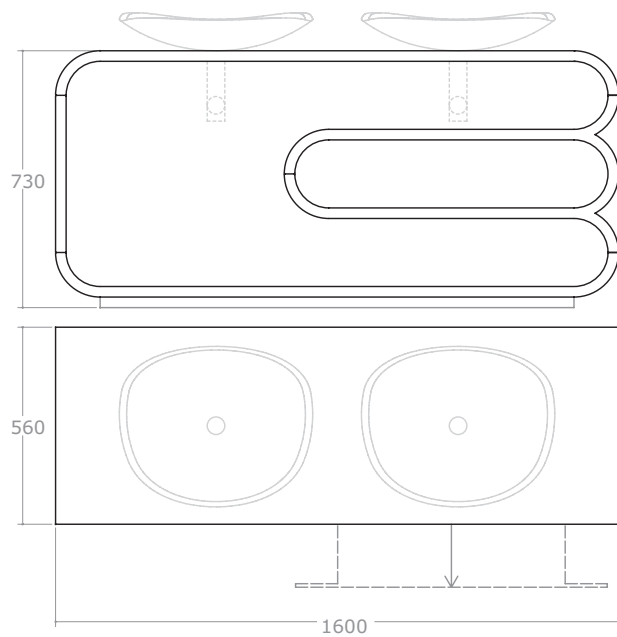

580160AR00

Mobile da bagno per lavabo
Bathfurniture for washbasin
Badmoebel für Waschtisch
Mueble de baño para lavabo
Meuble de bain pour lavabo