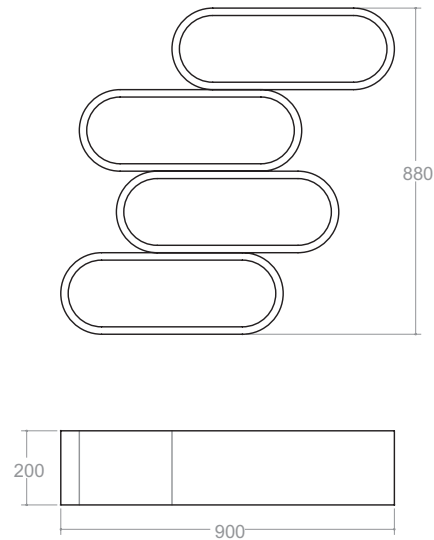

5850000000

Specchio
Mirror
Spiegel
Espejo
Miroir