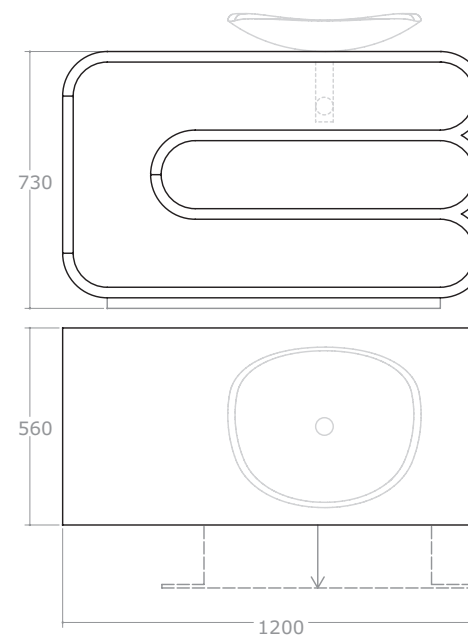

580120AR00

Mobile da bagno per lavabo
Bathfurniture for washbasin
Badmoebel für Waschtisch
Mueble de baño para lavabo
Meuble de bain pour lavabo