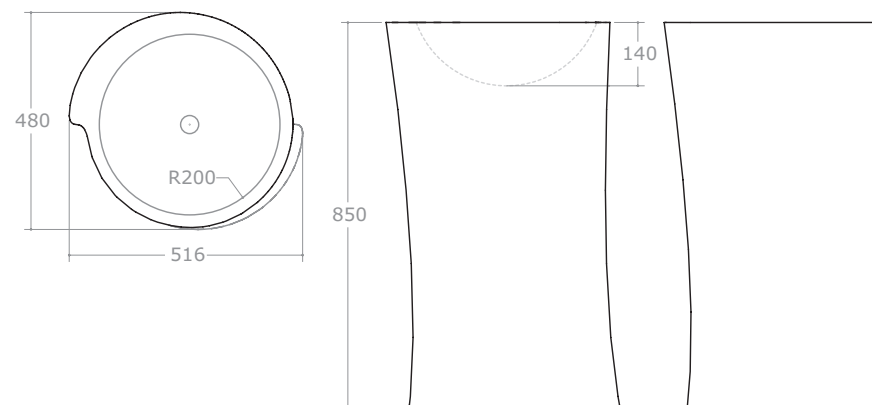

510300.00

Lavabo da terra in pietra Luna
Freestanding washbasin in Luna stone
Freistehendes Waschtisch aus Luna Stein
Lavabo de pie de piedra Luna
Lavabo monobloc en pierre Lune