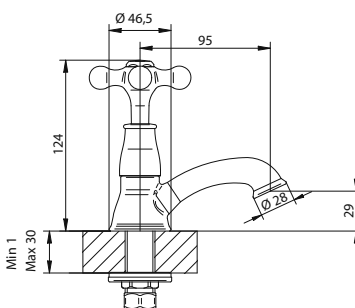

Rubinetto lavabo
Washbasin tap
Waschtischventil
Grifo lavabo
Robinet de lavabo

art.	€uro		
5039200021	92,00