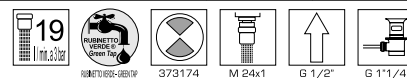

art.	€uro		
6089200021	235,00		

Batteria lavabo
Washbasin mixer set
Waschtischbatterie-3-Loch
Grifería de lavabo
Batterie de lavabo