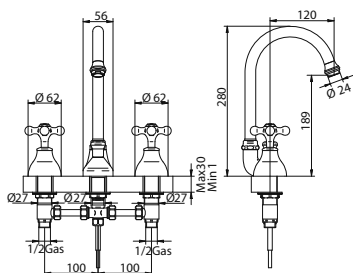

Batteria lavabo
Washbasin mixer set
Waschtischbatterie-3-Loch
Grifería de lavabo
Batterie de lavabo

art.	€uro		
6109250021	260,00