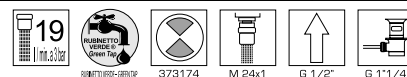

art.	€uro		
6109250021	260,00		

Rubinetto lavabo
Washbasin tap
Waschtischventil
Grifo lavabo
Robinet de lavabo