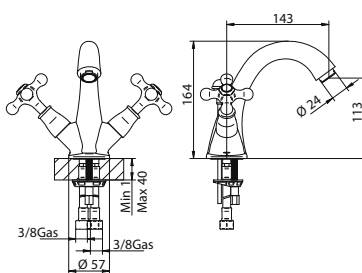

art.	€uro		
<b>6109250021</b>	260,00		

**Rubinetto lavabo**  
Washbasin tap  
Waschtischventil  
Grifo lavabo  
Robinet de lavabo

art.	€uro		
<b>5039200021</b>	92,00		

**Monoforo lavabo**  
Washbasin tap mixer  
Waschtischbatterie  
Monoforo lavabo  
Monotrou de lavabo