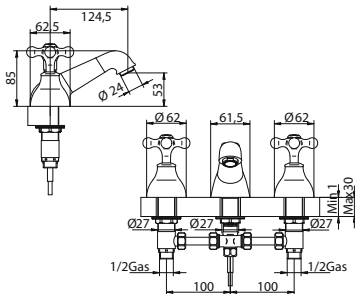

OO Cromo Chrome Chrom Cromo Chrome			

Batteria lavabo
Washbasin mixer set
Waschtischbatterie-3-Loch
Grifería de lavabo
Batterie de lavabo

art.	€uro		
6089200021	235,00