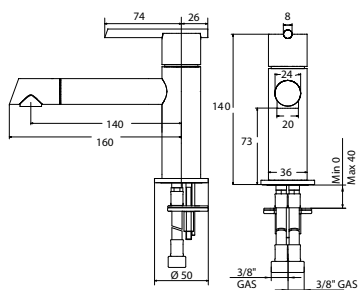

OO Cromo Chrome Chrom Cromo Chrome				

Monocomando lavabo
Single-lever washbasin mixer
Waschtischeinhebelmischer
Monomando lavabo
Mitigeur de lavabo

art.	€uro			
9803200000	187,00