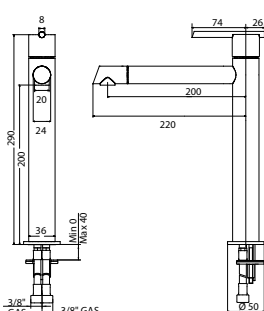

Monocomando lavello

Single-lever sink mixer
Spültischeinhebelmischer
Monomando fregadero
Mitigeur d'évier

art.	€uro			
9873200000	270,00