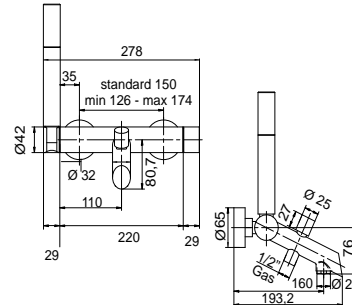

OO Cromo Chrome Chrom Cromo Chrome			

Monocomando vasca esterno completo
Single-lever wall mtd bathtub set
Wanneneinhebelmischer mit Duschgarnitur und Handbrause
Monomando bañera externo completo
Mitigeur de baignoire externe complet

Euro		art.	
360,00			985320000