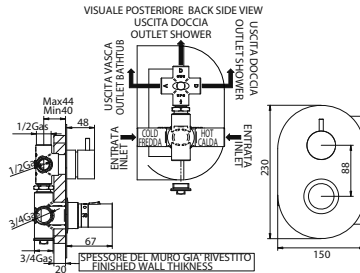

OO Cromo Chrome Chrom Cromo Chrome				

Termostatico incasso doccia con deviatore d'arresto a 3 uscite, completo

Complete concealed shower thermostatic mixer with stopdiverter, 3-way-out
Komplettes UP Dusche -Thermostat Mischer mit Absperrung Umsteller und 3 Ausläufe
Termostático de pared para ducha, con desviador de tope a 3 salidas, completo
Thermostatique de douche à encastrer avec inverseur d'arrêt à 3 sorties, complète

art.	€uro			
82492000CODPOV	430,00