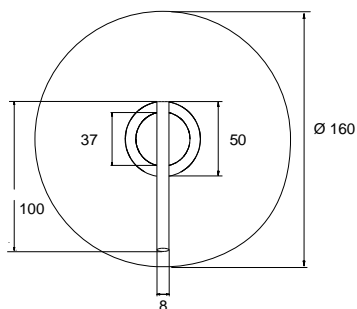

OO Cromo Chrome Chrom Cromo Chrome				

Monocomando doccia incasso completo

Complete concealed single-lever shower control
Komplettes UP-Brauseeinhebelmischer
Monomando ducha de pared, completo
Mitigeur de douche à encastrer, complète

art.	€uro			
9843200000	136,00