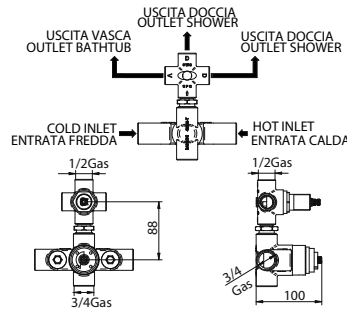

€uro				art.
150,00				391814

Solo parte esterna termostatico incasso doccia

Only external part of concealed shower thermostat control
 Nur Außen Teil für Thermostatmischer UP für Dusche
 Solamente lado exterior para termostático de pared para ducha
 Seulement partie externe pour thermostatique de douche à encastrer

€uro				art.
155,00				380664

CLOCK

OO Cromo Chrome Chrom Cromo Chrome				
---	--	--	--	--

Termostatico incasso doccia con deviatore d'arresto a 3 uscite, completo

Complete concealed shower thermostatic mixer with stopdiverter, 3-way-out
Komplettes UP Dusche -Thermostat Mischer mit Absperrung Umsteller und 3 Ausläufe
Termostático de pared para ducha, con desviador de tope a 3 salidas, completo
Thermostatique de douche à encastrer avec inverseur d'arrêt à 3 sorties, complète

art.	€uro			
82492000CODPOV	430,00			

Solo parte grezza incassata termostatico incasso doccia con deviatore

Only rough concealed part for thermost control, with diverter
Nur UP rohes Teil UP Dusche -Thermostat Mischer mit Absperrung und Umsteller
Solamente lado basto encajonado para termostático de pared para ducha, con desviador
Seulement partie brute encastrée pour thermostatique de douche à encastrer avec inverseur d'arrêt

art.	€uro			
389294	200,00			

Solo parte esterna termostatico incasso doccia

Only external part of concealed shower thermost control
Nur Außen Teil für Thermostatmischer UP für Dusche
Solamente lado exterior para termostático de pared para ducha
Seulement partie externe pour thermostatique de douche à encastrer