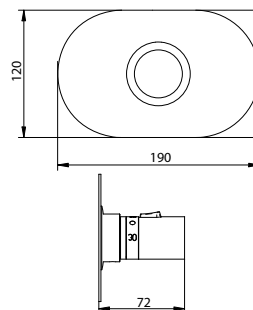

Solo parte esterna termostatico incasso doccia

Only external part of concealed shower thermostat control
Nur Außen Teil für Thermostatmischer UP für Dusche
Solamente lado exterior para termostático de pared para ducha
Seulement partie externe pour thermostatique de douche à encastrer

€uro				art.
155,00				380664