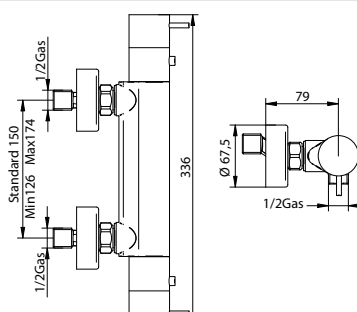

OO Cromo Chrome Chrom Cromo Chrome				

Monocomando doccia incasso completo

Complete concealed single-lever shower control
Komplettes UP-Brauseeinhebelmischer
Monomando ducha de pared, completo
Mitigeur de douche à encastrer, complète

art.	€uro			
9843200000	136,00			

Monocomando vasca/doccia incasso completo

Complete concealed single-lever bathtub/shower control
Komplettes UP-Brause und Wanneneinhebelmischer
Monomando bañera/ducha de pared, completo
Mitigeur de baignoire/douche à encastrer, complète

art.	€uro			
9846200000	190,00			

Monocomando lavello

Single-lever sink mixer
Spültischeinhebelmischer
Monomando fregadero
Mitigeur d'évier

art.	€uro			
9873200000	270,00			

Termostatico gruppo doccia esterno completo

Complete wall mtd shower unit thermostat control
Thermostatischer mit Duschgarnitur und Brausehalter
Termostático grupo ducha completo de pared
Thermostatique groupe externe de douche complet

art.	€uro			
25452000CO	390,00			

CLOCK