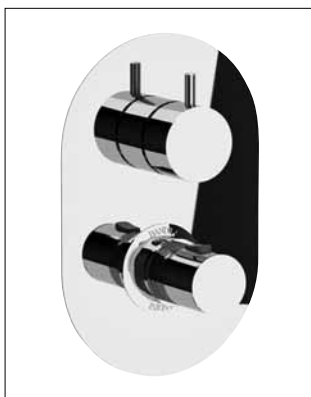

Solo parte esterna termostatico incasso doccia

Only external part of concealed shower thermost control
Nur Außen Teil für Thermostatmischer UP für Dusche
Solamente lado exterior para termostático de pared para ducha
Seulement partie externe pour thermostatique de douche à encastrer

art.	€uro			
389524	250,00			

CLOCK