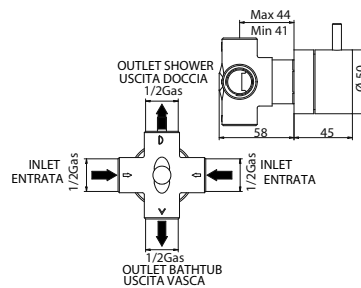

Euro	art.
187,00	9437200000

Deviatore incasso a 4 vie con arresto

Concealed 4-way diverter with stopcock
4-Wege Umsteller, UP mit Absperrung
Desviador con 4 salidas y tope
Inverseur à encastrer à 4 sorties avec arrêt