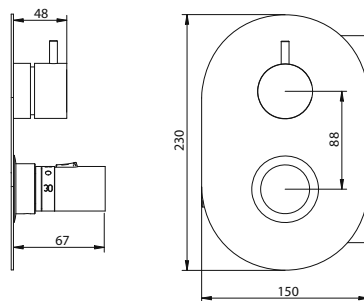

Solo parte esterna termostatico incasso doccia

Only external part of concealed shower thermost control
Nur Außen Teil für Thermostatmischer UP für Dusche
Solamente lado exterior para termostático de pared para ducha
Seulement partie externe pour thermostatique de douche à encastrer

art.	€uro			
389524	250,00			

CLOCK