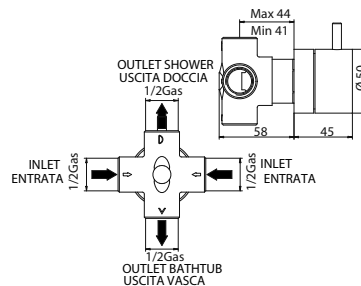

Euro	art.
187,00	9437200000C

CLOCK