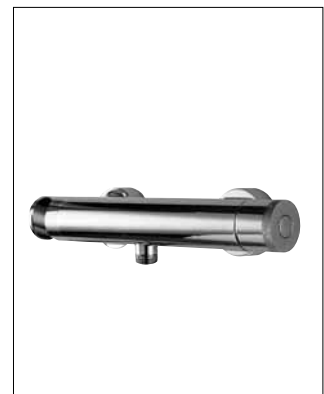

Monocomando doccia esterno senza kit doccia
Single-lever wall mtd shower set without shower kit
Brauseeinhebelmischer ohne Duschset
Monomando ducha externo sin kit de ducha
Mitigeur de douche externe sans kit de douche

Euro		art.	
204,00			98832000SF