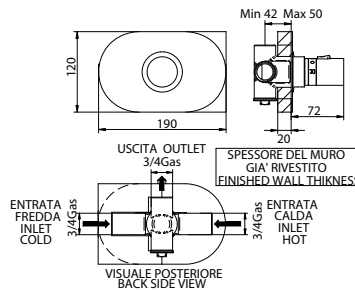

€uro				art.
285,00				824920006PO

Solo parte grezza incassata termostatico incasso doccia

Only rough concealed part for shower thermostat control
 Nur UP rohes Teil Thermostatmischer UP-3/4" für Dusche
 Solamente lado basto encajonado para termostático de pared para ducha
 Seulement partie brute encastrée pour thermostatique de douche à encastrer