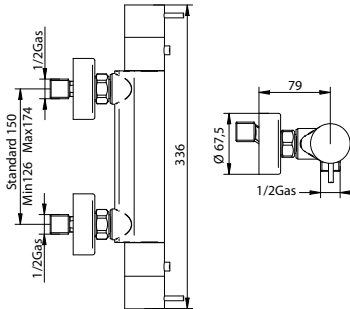

OO Cromo Chrome Chrom Cromo Chrome			

Termostatico gruppo doccia esterno senza kit doccia

Wall mtd shower unit thermostat control without shower kit
Thermostatmischer ohne Duschset
Termostático grupo ducha sin kit de ducha, de pared
Thermostatique groupe externe de douche sans kit douche

€uro				art.
353,00				94842000SF