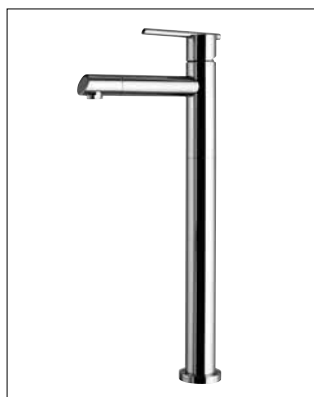

CLOCK

169

**Collezione di
rubinetteria
monocomando**
con cartuccia a dischi ceramici

**Single-lever tap
collection**
with ceramic disc cartridge

Einhebelmischer
mit Keramikkartusche

**Colección de grifería
monomando**
con cartucho de discos
cerámicos

**Collection de
robinetterie mitigeurs**
avec cartouches à disques
céramique

CLOCK

OO Cromo Chrome Chrom Cromo Chrome				
---	--	--	--	--

Monocomando lavabo
Single-lever washbasin mixer
Waschtischeinhebelmischer
Monomando lavabo
Mitigeur de lavabo

art.	€uro			
9803200000	187,00			

Monocomando lavabo da piano
Single-lever washbasin mixer for top
Waschtischeinhebelmischer
Monomando lavabo de repisa
Mitigeur de lavabo

art.	€uro			
9801200000	232,00			

Monocomando lavabo incasso completo
Complete concealed single-lever washbasin mixer
Komplettes UP-Waschtischeinhebelmischer
Monomando lavabo de pared, completo
Mitigeur de lavabo à encastrer, complète