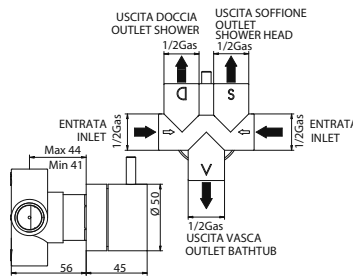

Concealed tap
UP-Ventil
Grifo de pared
Robinet à encastrer

Euro	art.
110,00	9469200000

Deviatore incasso a 5 vie con arresto

Concealed 5-way diverter with stopcock
5-Wege Umsteller, UP mit Absperrung
Desviador con 5 salidas y tope
Inverseur à encastrer à 5 sorties avec arrêt