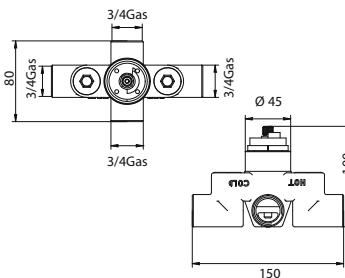

Solo parte grezza incassata termostatico incasso doccia

Only rough concealed part for shower thermostat control
Nur UP rohes Teil Thermostatmischer UP-3/4" für Dusche
Solamente lado basto encajonado para termostático de pared para ducha
Seulement partie brute encastrée pour thermostatique de douche à encastrer

€uro				art.
150,00				391814