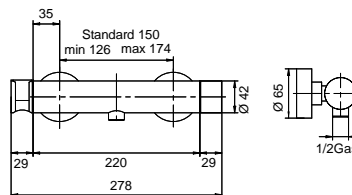

Monocomando doccia esterno senza kit doccia
Single-lever wall mtd shower set without shower kit
Brauseeinhebelmischer ohne Duschset
Monomando ducha externo sin kit de ducha
Mitigeur de douche externe sans kit de douche

Euro		art.	
204,00			98832000SF