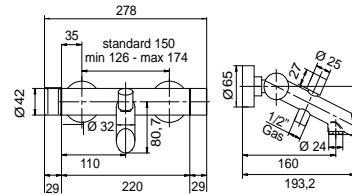

Monocomando vasca esterno senza kit doccia
Single-lever wall mtd bathtub set without shower kit
Wanneneinhebelmischer ohne Duschset
Monomando bañera externo, sin kit de ducha
Mitigeur de baignoire externe sans kit de douche

Euro		art.	
300,00			98532000SF