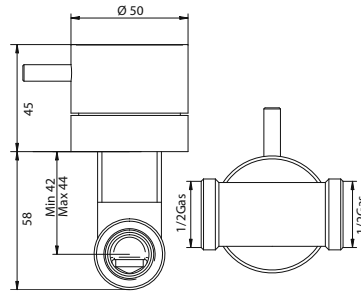

OO Cromo Chrome Chrom Cromo Chrome			

Rubinetto incasso

Concealed tap
UP-Ventil
Grifo de pared
Robinet à encastrer

Euro	art.
110,00	9469200000

Deviatore incasso a 5 vie con arresto

Concealed 5-way diverter with stopcock
5-Wege Umsteller, UP mit Absperrung
Desviador con 5 salidas y tope
Inverseur à encastrer à 5 sorties avec arrêt