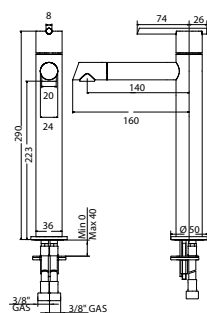

art.	€uro			
9803200000	187,00			

Monocomando lavabo da piano
Single-lever washbasin mixer for top
Waschtischeinhebelmischer
Monomando lavabo de repisa
Mitigeur de lavabo

art.	€uro			
9801200000	232,00			