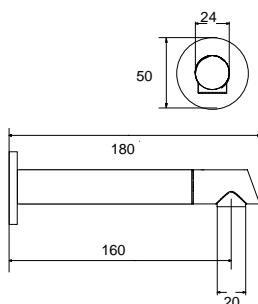

Getto erogazione

Wall mtd tub spout
Wandauslauf
Caño de abastecimiento
Bec

art.	€uro			
6331200000	65,00