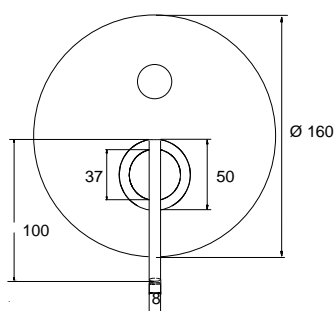

art.	€uro			
9843200000	136,00			

Monocomando vasca/doccia incasso completo

Complete concealed single-lever bathtub/shower control
 Komplettes UP-Brause und Wanneneinhebelmischer
 Monomando bañera/ducha de pared, completo
 Mitigeur de baignoire/douche à encastrer, complète