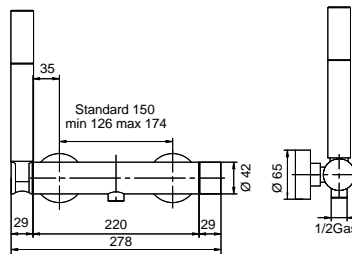

Monocomando doccia esterno completo
Single-lever wall mtd shower set
Brauseeinhebelmischer mit Handbrause und Brausehalter
Monomando ducha externo completo
Mitigeur de douche externe complet

Euro		art.	
264,00			988320000