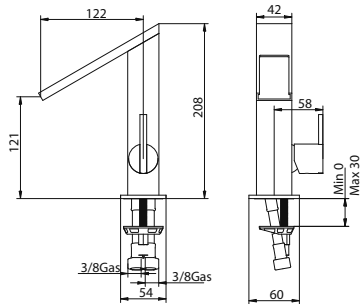

000000..03
Leva in metallo
Metal lever
Metall Hebel
Palanca de metal
Levier en métal

000000003L.
Leva in metallo/legno
Wood/metal lever
Holz/Metall Hebel
Palanca de madera/metal
Lever in bois/métal

Finitura fornita solo su richiesta *
con consegna in 60/90 giorni.
Finishing only on request,
available in 60 to 90 days
Oberfläche ist auf jds
Verlangen verfügbar und 60 bis
90 Tage lieferbar.
Acabado facilitado sólo si
se solicita, con entrega en
60-90 días.
Finition on demande, livraison
en 60/90 jours

OO Cromo Chrome Chrom Cromo Chrome	LR Legno ovale spianato Wood white oak Holz weißes eiche Madera de roble blanco Bois ovale blanc LT Legno tek Wood tek Holz tek Madera de tek Bois tek LW Legno wengé Wood wengé Holz wengé Madera de wengé Bois wengé	AA Bianco/Cromo White/Chrome Weiss/Chrom Blanco/Cromo Blanco/Chrome	LY* Oil Bronzed
	NN Nero/Cromo Black/Chrome Schwarz/Chrom Negro/Cromo Noir/Chrome		

Monocomando lavabo/bidet senza areatore
Single-lever washbasin/bidet mixer without aerator
Waschtischeinhebelmischer/Bideteinhebelmischer, ohne Perlator
Monomando lavabo/bidet sin aireador
Mitigeur de lavabo/bidet sans aerateur

art.	€uro	€uro	€uro	€uro
780320..00	440,00	-	480,00	660,00
7803200000L.	-	480,00	-	-