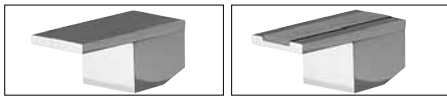

000000..03
Leva in metallo
Metal lever
Metall Hebel
Palanca de metal
Levier en métal

000000003L.
Leva in metallo/legno
Wood/metal lever
Holz/Metall Hebel
Palanca de madera/metal
Lever in bois/métal

Finitura fornita solo su richiesta *
con consegna in 60/90 giorni.
Finishing only on request,
available in 60 to 90 days
Oberfläche ist auf jds
Verlangen verfügbar und 60 bis
90 Tage lieferbar.
Acabado facilitado sólo si
se solicita, con entrega en
60-90 días.
Finition on demande, livraison
en 60/90 jours

OO Cromo Chrome Chrom Cromo Chrome	LR Legno ovale spianato Wood white oak Holz weißes eiche Madera de roble blanco Bois ovale blanc LT Legno tek Wood tek Holz tek Madera de tek Bois tek LW Legno wengé Wood wengé Holz wengé Madera de wengé Bois wengé	AA Bianco/Cromo White/Chrome Weiss/Chrom Blanco/Cromo Blanco/Chrome	LY* Oil Bronzed
	NN Nero/Cromo Black/Chrome Schwarz/Chrom Negro/Cromo Noir/Chrome