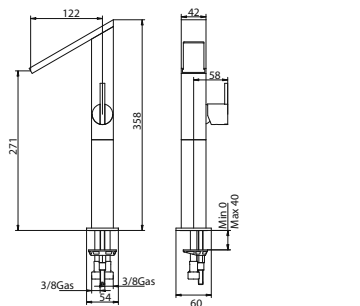

Monocomando lavabo senza areatore con prolunga
Single-lever washbasin mixer without aerator, with extension
Waschtischeinhebelmischer, hohe Ausführung, ohne Perlator
Monomando lavabo sin aireador con prolongación
Mitigeur de lavabo sans aerateur, avec rallonge

art.	€uro	€uro	€uro	€uro
780320..15	540,00	-	580,00	810,00
7803200015L.	-	580,00	-	-