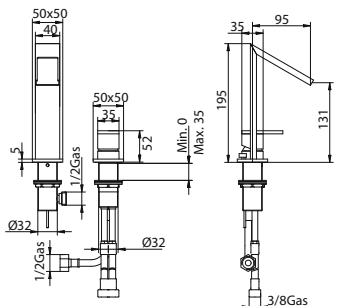

Monocomando lavabo senza areatore
Single-lever washbasin mixer without aerator
Waschtischeinhebelmischer, ohne Perlator
Monomando lavabo sin aireador
Mitigeur de lavabo sans aerateur

art.	€uro	€uro	€uro	€uro
780120..03	530,00	-	570,00	795,00
7801200003L.	-	570,00	-	-