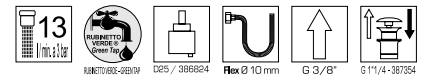

Monocomando lavabo senza areatore con prolunga
Single-lever washbasin mixer without aerator, with extension
Waschtischeinhebelmischer, hohe Ausführung, ohne Perlator
Monomando lavabo sin aireador con prolongación
Mitigeur de lavabo sans aerateur, avec rallonge

art.	€uro	€uro	€uro	€uro
780320..50	495,00	-	535,00	743,00
7803200050L.	-	535,00	-	-