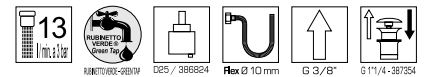

Monocomando lavabo senza areatore con prolunga
Single-lever washbasin mixer without aerator, with extension
Waschtischeinhebelmischer, hohe Ausführung, ohne Perlator
Monomando lavabo sin aireador con prolongación
Mitigeur de lavabo sans aerateur, avec rallonge

art.	€uro	€uro	€uro	€uro
780320..15	540,00	-	580,00	810,00
7803200015L.	-	580,00	-	-