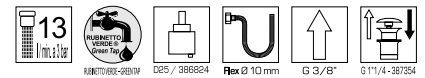

Monocomando lavabo/bidet senza areatore
Single-lever washbasin/bidet mixer without aerator
Waschtischeinhebelmischer/Bideteinhebelmischer, ohne Perlator
Monomando lavabo/bidet sin aireador
Mitigeur de lavabo/bidet sans aerateur

art.	€uro	€uro	€uro	€uro
780320..00	440,00	-	480,00	660,00
7803200000L.	-	480,00	-	-