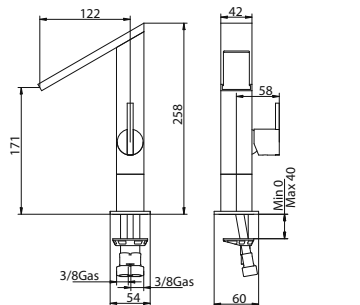

Monocomando lavabo senza areatore con prolunga
Single-lever washbasin mixer without aerator, with extension
Waschtischeinhebelmischer, hohe Ausführung, ohne Perlator
Monomando lavabo sin aireador con prolongación
Mitigeur de lavabo sans aerateur, avec rallonge

art.	€uro	€uro	€uro	€uro
780320..50	495,00	-	535,00	743,00
7803200050L.	-	535,00	-	-