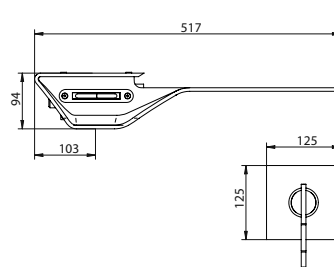

art.	€uro	€uro
798120CC00	1.820,00	-