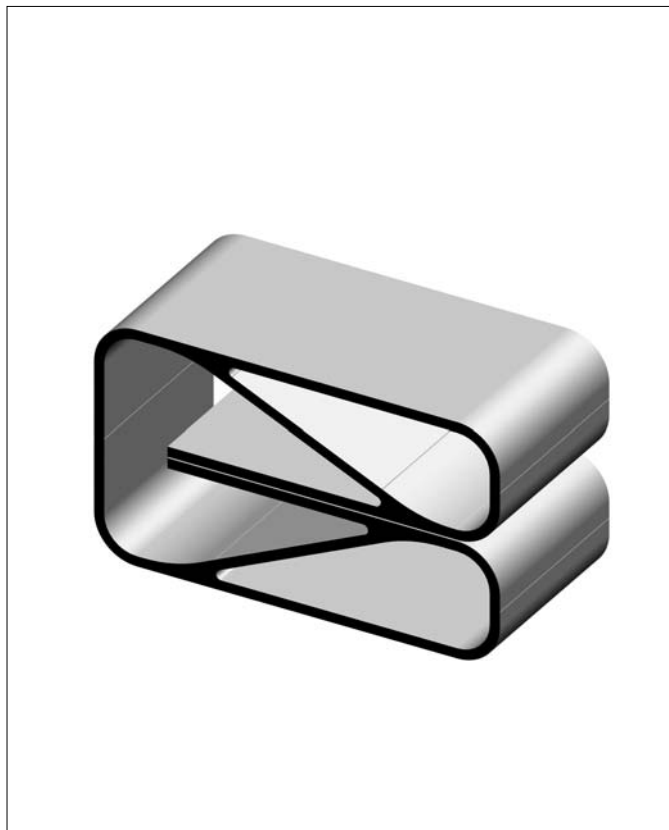

VA	
Verde acido	
Green	
Grün	
Verde	
Vert