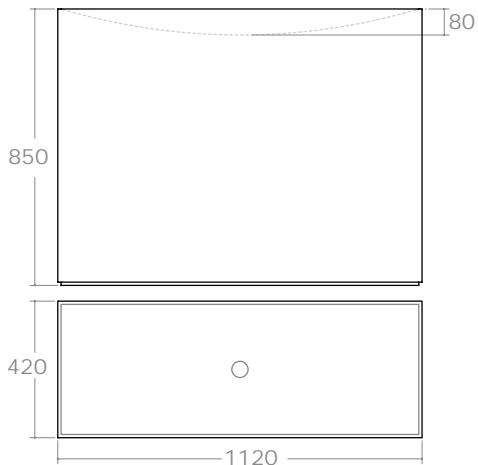

RR Pietra Rainwood Rainwood Stone Regenbogen Stein Piedra Rainwood Pierre Rainwood		OO Cromo Chrome Chrom Cromo Chrome

€uro	€uro	art.
13.455,00	-	500300RR00

EBANO - Lavabo da terra in massello di pietra Rainwood completo di portasciugamani

EBANO - Solid Rainwood Stone Washbasin
EBANO - Voll Stein frei stehendes Waschbecken
EBANO - Lavabo macizo de piedra Rainwood completo con toallero
EBANO - Lavabo en bloc de pierre Rainwood equarri avec porte-serviettes