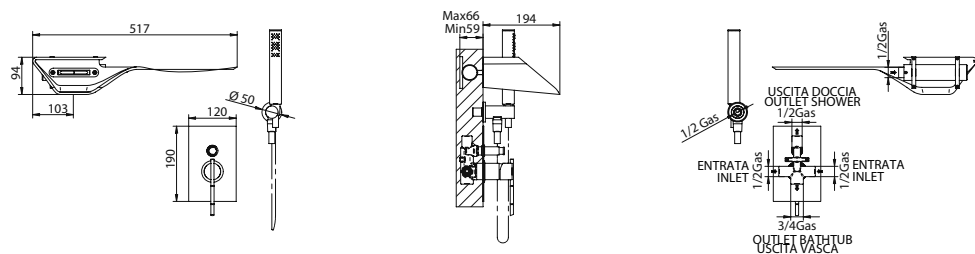

ARYA - Monocomando vasca con mensola in Corian

ARYA - Single lever bathtub mixer with Corian shelf
ARYA - Wanne Einhebelmischer mit Corian Konsole
ARYA - Grifo monomando para bañera con repisa de Corian
ARYA - Mitigeur de baignoire avec étagère en Corian