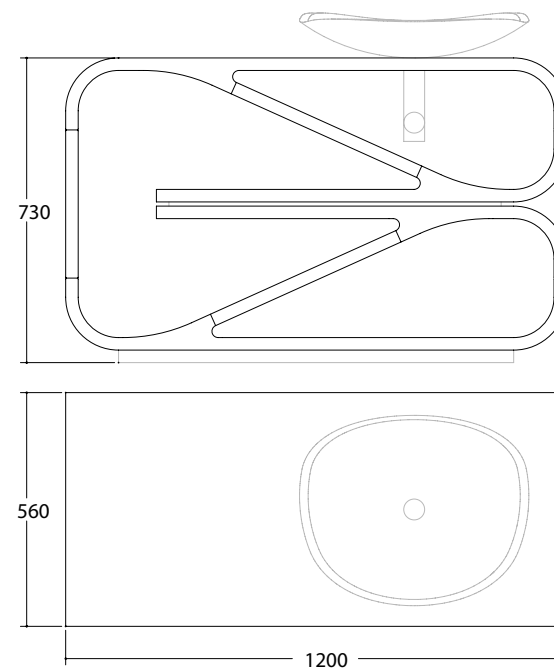

ATMOSFERA - Mobile da bagno per lavabo

ATMOSFERA - Bathfurniture for washbasin
ATMOSFERA - Badmoebel für Waschtisch
ATMOSFERA - Mueble de baño para lavabo
ATMOSFERA - Meuble de bain pour lavabo

art.	€uro	
580120VA00	5.715.00