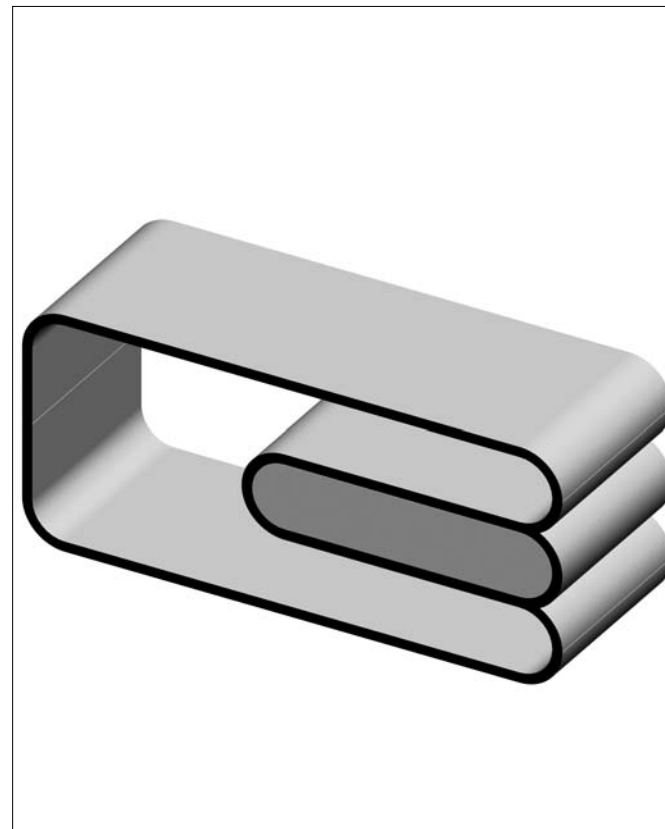

AR Arancio Orange Orange Anaranjado Orangier	

€uro	art.
6.165,00	582160AR00

ONDA - Mobile da bagno con cassetto
ONDA - Bathfurniture for washbasin with drawers
ONDA - Badmoebel für Waschtisch mit Schladen
ONDA - Mueble de baño con cajón
ONDA - Meuble de bain pour lavabo avec tiroir