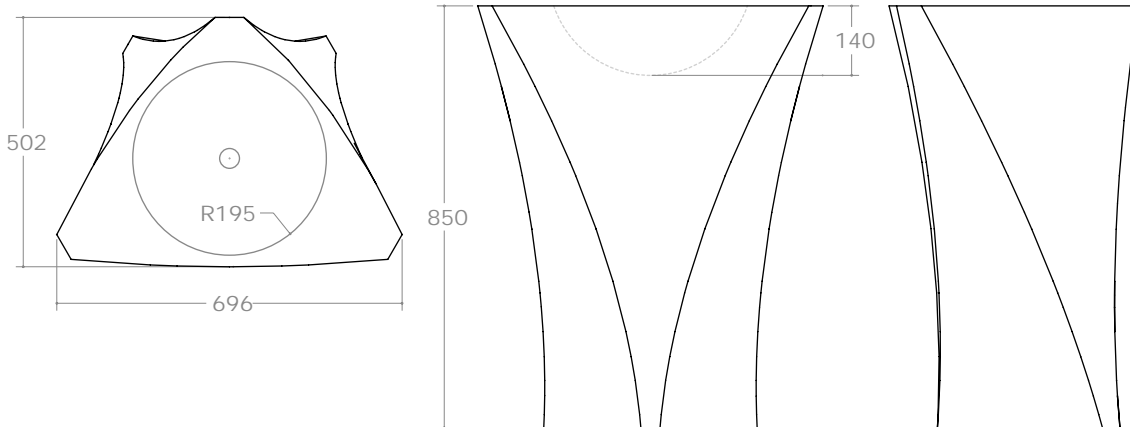

AA Bianco Luna	CR Crema Luna	OO Cromo Chrome Chrom Cromo Chrome

€uro	€uro	€uro	art.
9.450,00	-	-	530300AA00
-	9.450,00	-	530300CR00

PRISMA - Lavabo da terra in pietra Luna
PRISMA - Freestanding washbasin in Luna stone
PRISMA - Freistehendes Waschtisch aus Luna Stein
PRISMA - Lavabo de pie de piedra Luna
PRISMA - Lavabo monobloc en pierre Lune