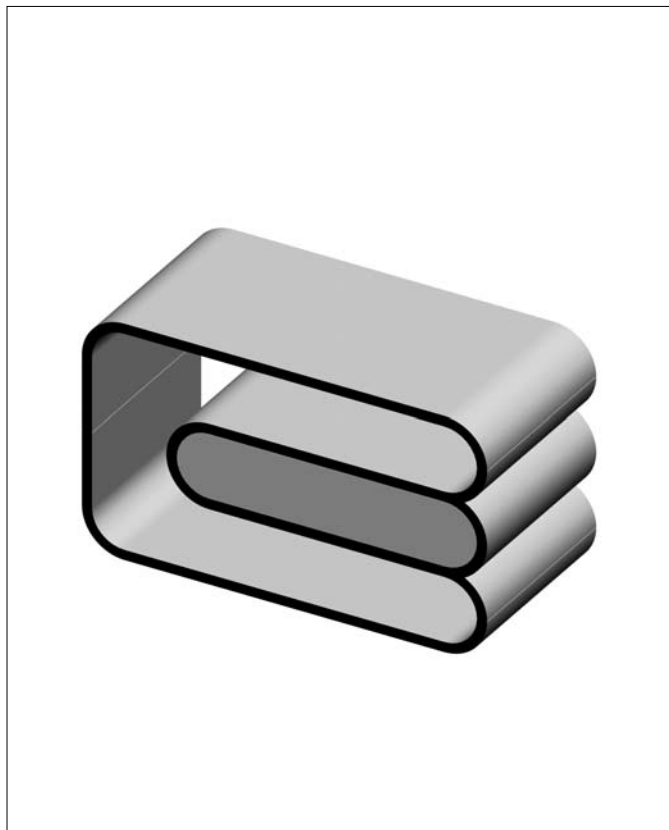

AR	
Arancio	
Orange	
Orange	
Anaranjado	
Orangier