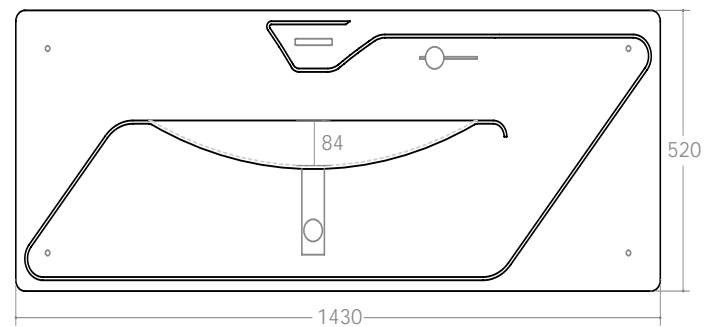

art.	€uro	
790920CC00	5,200,00