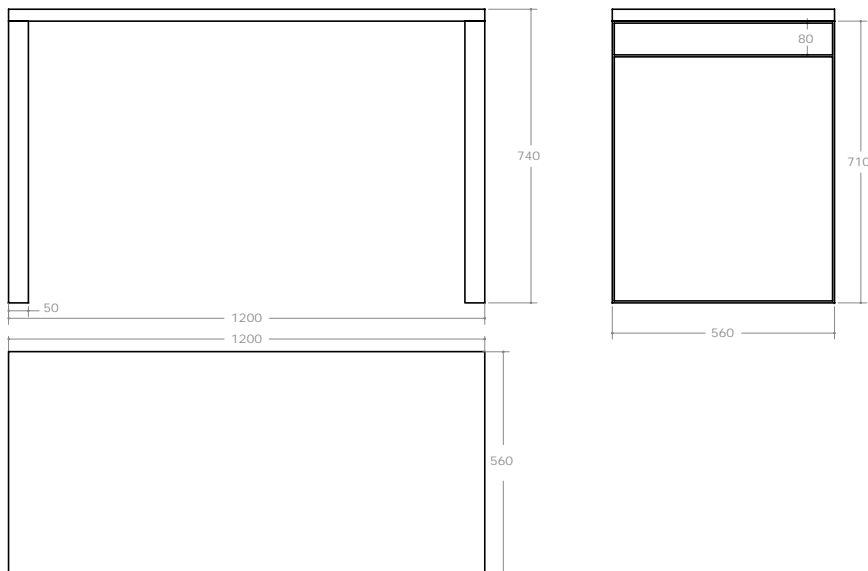

EBANO - Lastra per piano in pietra Rainwood con struttura di sostegno

EBANO - Over counter Rainwood stone slab
EBANO - Regenbogen Stein Stell Platte
EBANO - Losa para encimera de piedra Rainwood
EBANO - Plaque à poser en pierre Rainwood

art.	€uro	€uro	€uro
500500RR00	1.960,00		

In fase di ordine richiedere la posizione del foro dello scarico del lavabo e dei rubinetti utilizzando lo schema qui sotto.

At the order please kindly indicate the position in which you will the drain of the washbasin, by using the given table here below.

Bei der Bestellung bitte die Position des Abflusloch angeben, bei der Zeichnung hier unten.

En fase de pedido, pedir la posición del orificio del desagüe del lavabo y los grifos, utilizando el esquema indicado a continuación.

Au moment de la commande, demandez vous la position du trou du drainage pour le lavabo et pour les robinets en utilisant le formulaire ci-dissus