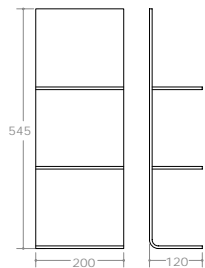

CC	
Corian	
Corian	
Corian	
Corian	
Corian	

€uro	€uro	art.
-	900,00	<b>585000000</b>

**Specchio**  
 Mirror  
 Spiegel  
 Espejo  
 Miroir

€uro	€uro	art.
300.00	-	<b>222024</b>

**ARYA - Mensola in Corian**  
 ARYA - Corian shelf  
 ARYA - Corian Konsole  
 ARYA - Repisa de Corian  
 ARYA - Étagère en Corian