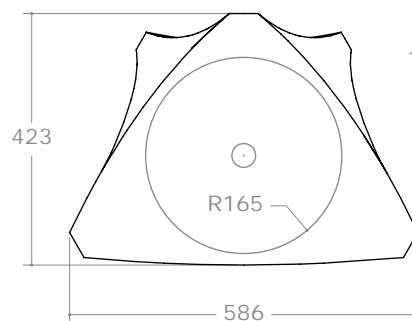

art.	€uro	€uro	€uro
530100AA00	2.655,00	-	-
530100CR00	-	2.655,00	-