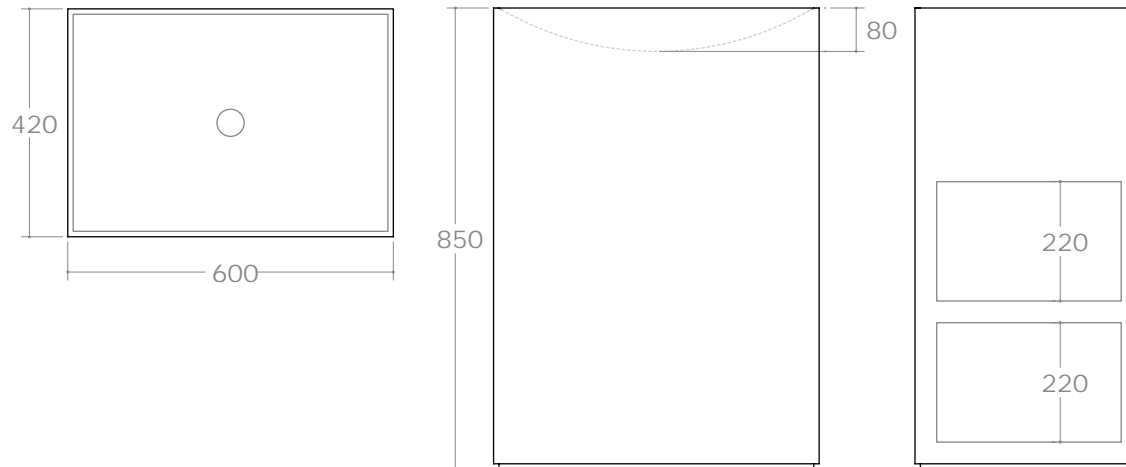

Scarico automatico G 1" 1/4 stop and go senza troppo pieno, con prolunga

Automatic drain G 1"1/4 stop and go without over flow, with extension
Ablaufventil G 1"1/4 stop and go mit Verlaenterung
Desagüe 1"1/4 stop and go sin rebosadero, con alargue
Vidage automatique 1"1/4 "stop and go" sans trop plein, avec rallonge

art.	€uro	€uro
389764	-	210,00