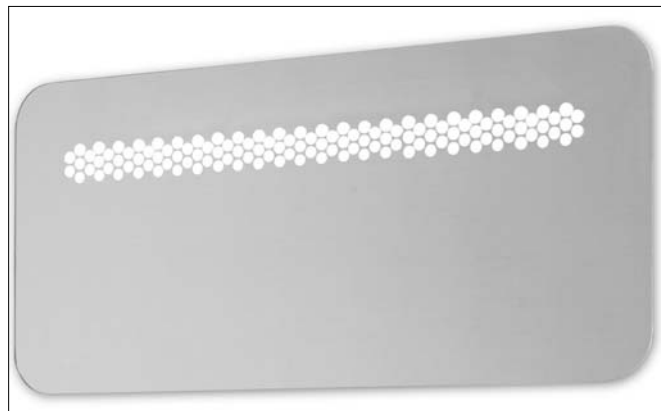

CC	
Corian	
Corian	
Corian	
Corian	
Corian	

€uro	€uro	art.
-	900,00	<b>585000000</b>

**Specchio**  
 Mirror  
 Spiegel  
 Espejo  
 Miroir

€uro	€uro	art.
300.00	-	<b>222024</b>

**ARYA - Mensola in Corian**  
 ARYA - Corian shelf  
 ARYA - Corian Konsole  
 ARYA - Repisa de Corian  
 ARYA - Étagère en Corian