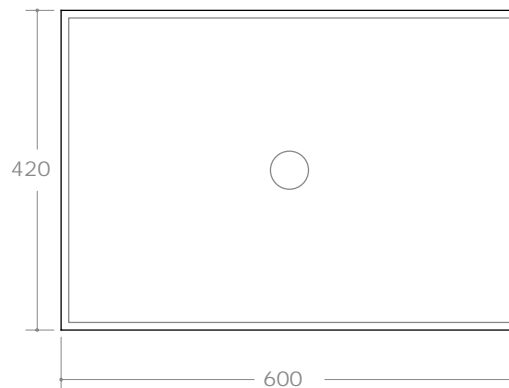

art.	€uro	€uro
500200RR00	2.160,00	-