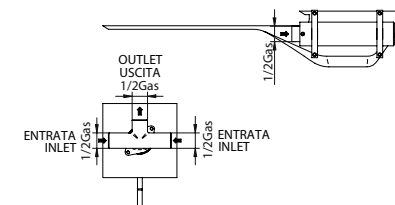

ARYA - Sifone lavabo a vista

ARYA - Washbasin siphon
ARYA - Waschtischsiphon 5/4"
ARYA - Sifón lavabo
ARYA - Siphon de lavabo

art.	€uro	€uro
6773400000	-	120,00