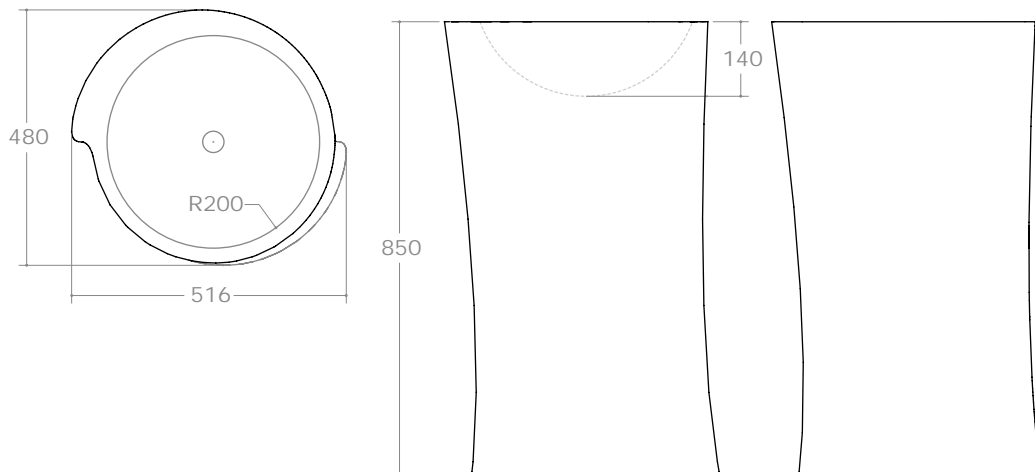

AA Bianco Luna	CR Crema Luna	OO Cromo Chrome Chrom Cromo Chrome

€uro	€uro	€uro	art.
9.000,00	-	-	510300AA00
-	9.000,00	-	510300CR00

VELA - Lavabo da terra in pietra Luna

VELA - Freestanding washbasin in Luna stone
VELA - Freistehendes Waschtisch aus Luna Stein
VELA - Lavabo de pie de piedra Luna
VELA - Lavabo monobloc en pierre Lune