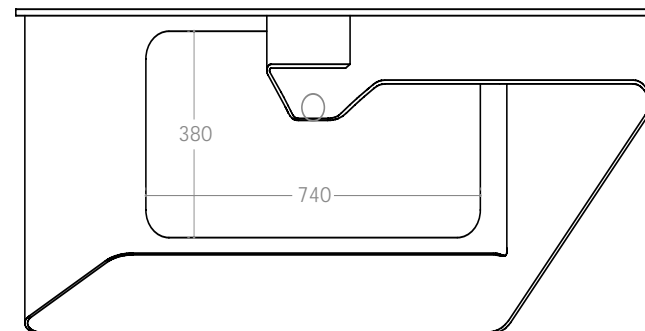

art.	€uro	
790920CC00	5,200,00