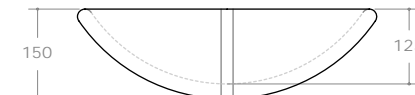

art.	€uro	€uro	€uro
520100000 - Ø 50	3.060,00		-
520120000 - Ø 60	3.510,00		-