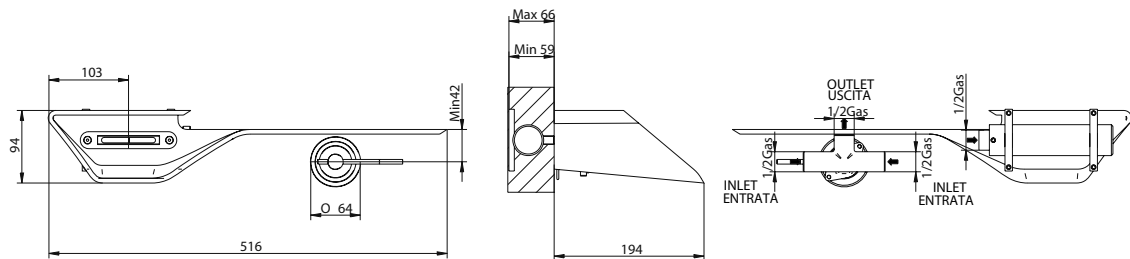

ARYA - Single lever washbasin mixer with Corian shelf  
 ARYA - Einhebelmischer mit Corian Konsole  
 ARYA - Grifo monomando para lavabo con repisa de Corian  
 ARYA - Mitigeur de lavabo avec étagère en Corian