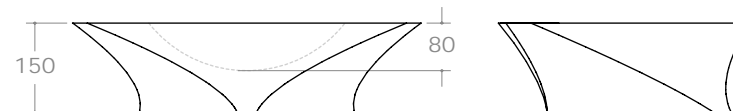

art.	€uro	€uro	€uro
530100AA00	2.655,00	-	-
530100CR00	-	2.655,00	-