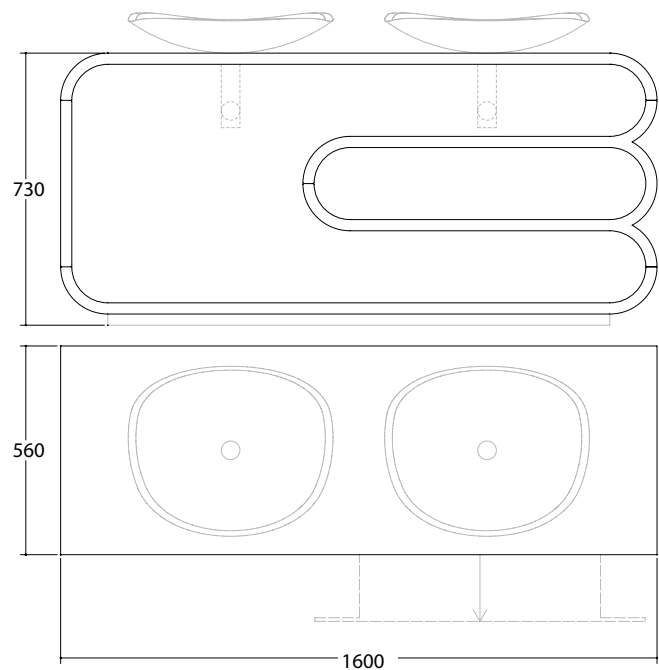

AR Arancio Orange Orange Anaranjado Orangier	

€uro	art.
6.165,00	582160AR00

ONDA - Mobile da bagno con cassetto
ONDA - Bathfurniture for washbasin with drawers
ONDA - Badmoebel für Waschtisch mit Schladen
ONDA - Mueble de baño con cajón
ONDA - Meuble de bain pour lavabo avec tiroir