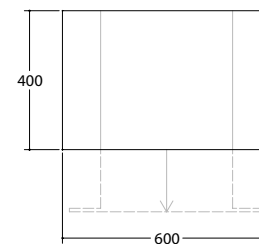

ONDA - Cassettiera

ONDA - Dresser
ONDA - Schubladenschrank
ONDA - Cajonera
ONDA - Chiffonnière

art.	€uro	€uro
582320..00	4.545.00	4.545.00