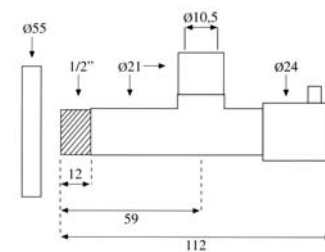

Rubinetto d'arresto con filtro

Stopcock with filter
Eckventil mit Filter
Llave de paso con filtro
Robinet d'arrêt avec filtre

art.	€uro	
8811200000	50,00