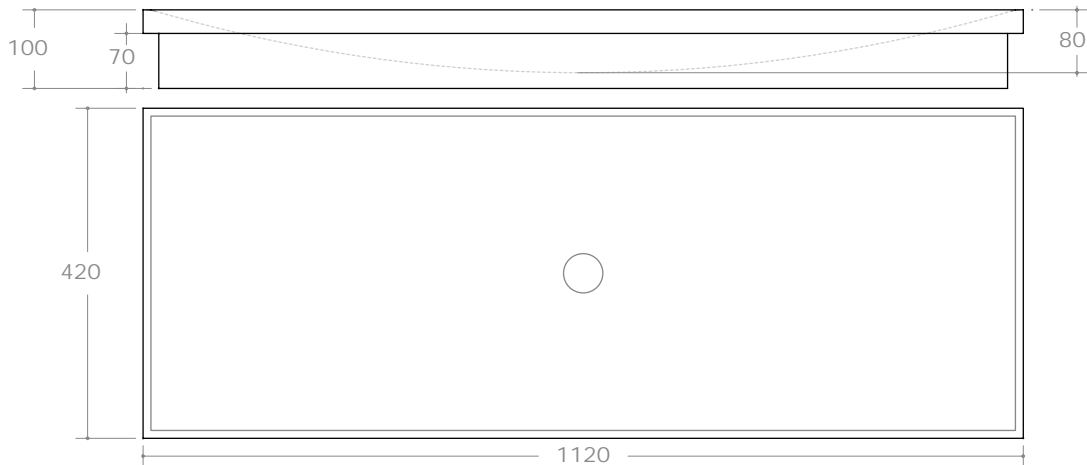

RR Pietra Rainwood Rainwood Stone Regenbogen Stein Piedra Rainwood Pierre Rainwood		OO Cromo Chrome Chrom Cromo Chrome

€uro	€uro	art.
4.095,00	-	500220RR00

EBANO - Lavabo da incasso in pietra Rainwood

EBANO - Concealed Washbasin in Rainwood stone
EBANO - Eingebautes Waschbecken aus Regenbogen Stein
EBANO - Lavabo integrado de piedra Rainwood
EBANO - Lavabo à encastrer en pierre Rainwood