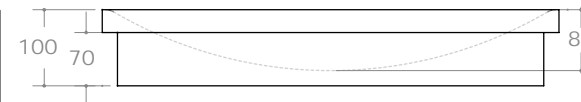

art.	€uro	€uro
500200RR00	2.160,00	-