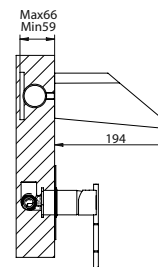

art.	€uro	€uro
798120CC00	1.820,00	-