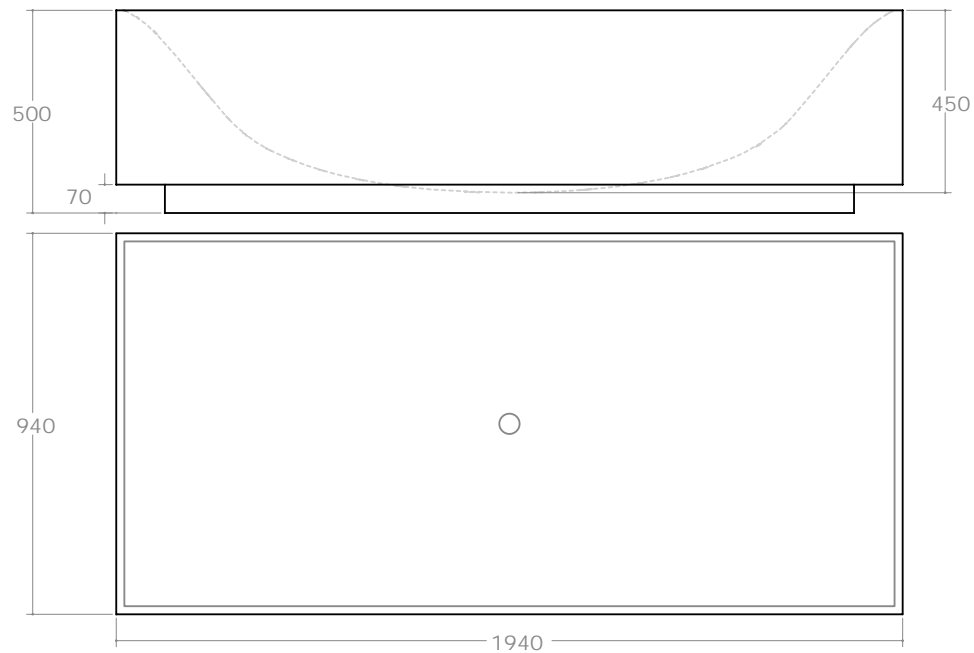

EBANO - Vasca in massello di pietra Rainwood

- EBANO - Solid Rainwood Stone bathtub
- EBANO - Voll Stein frei stehendes Wanne
- EBANO - Bañera maciza de piedra Rainwood
- EBANO - Baignoire en bloc de pierre Rainwood equarri

art.	€uro		
500600RR00	38.400,00