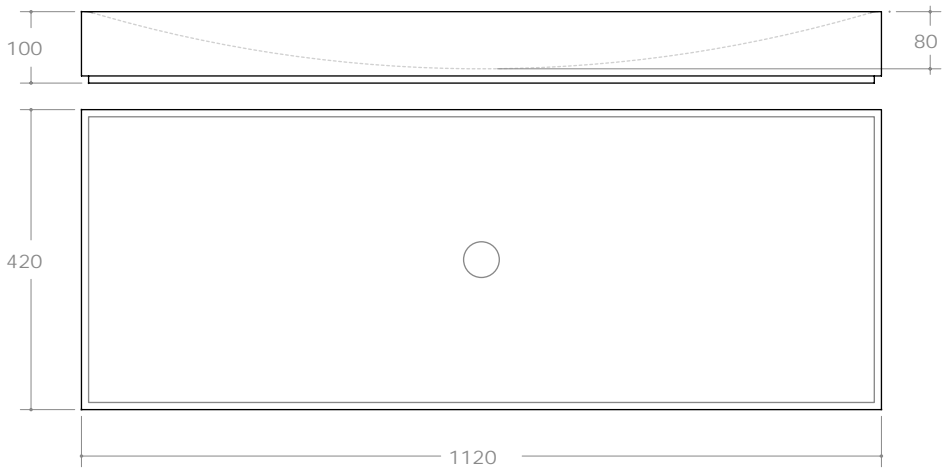

RR Pietra Rainwood Rainwood Stone Regenbogen Stein Piedra Rainwood Pierre Rainwood		OO Cromo Chrome Chrom Cromo Chrome

€uro	€uro	art.
4.095,00	-	500110RR00

EBANO - Lavabo da piano sopraincasso in pietra Rainwood

EBANO - Over counter washbasin in Rainwood stone
EBANO - Regenbogen Stein Stell Waschbecken
EBANO - Lavabo de encimera de piedra Rainwood
EBANO - Lavabo à poser en pierre Rainwood