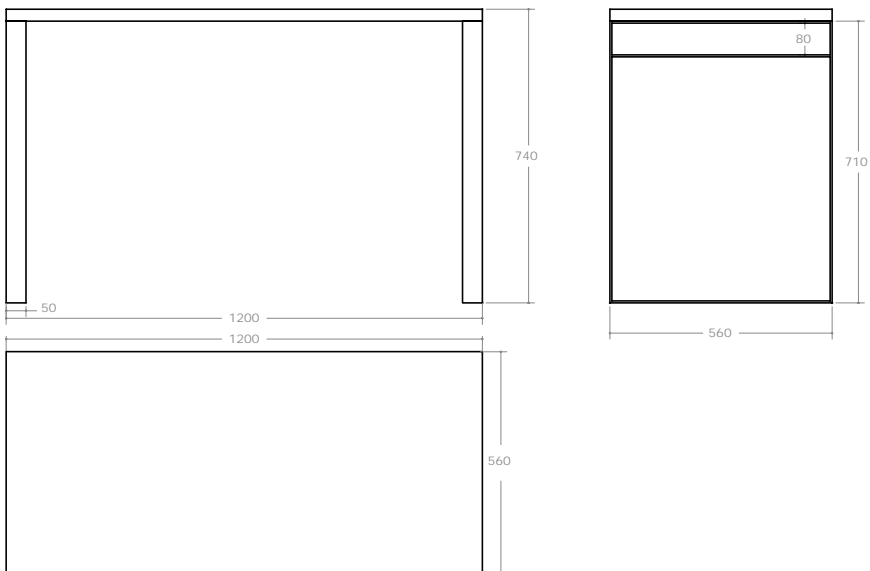

AA Bianco Luna	CR Crema Luna	

Euro		art.	
1.575,00	-		510500AA00
-	1,575,00		510500CR00

VELA - Lastra per piano in pietra Luna con struttura di sostegno

- VELA - Over counter Luna stone slab
- VELA - Stell Luna Stein Platte
- VELA - Losa para encimera de piedra Luna
- VELA - Plaque à poser en pierre Lune

In fase di ordine richiedere la posizione del foro dello scarico del lavabo e dei rubinetti utilizzando lo schema qui sotto.

At the order please kindly indicate the position in which you will the drain of the washbasin, by using the given table here below.

Bei der Bestellung bitte die Position des Ablaufsloch angeben, bei der Zeichnung hier unten.

En fase de pedido, pedir la posición del orificio del desagüe del lavabo y los grifos, utilizando el esquema indicado a continuación.

Au moment de la commande, demandez vous la position du trou du drainage pour le lavabo et pour les robinets en utilisant le formulaire ci-dissus