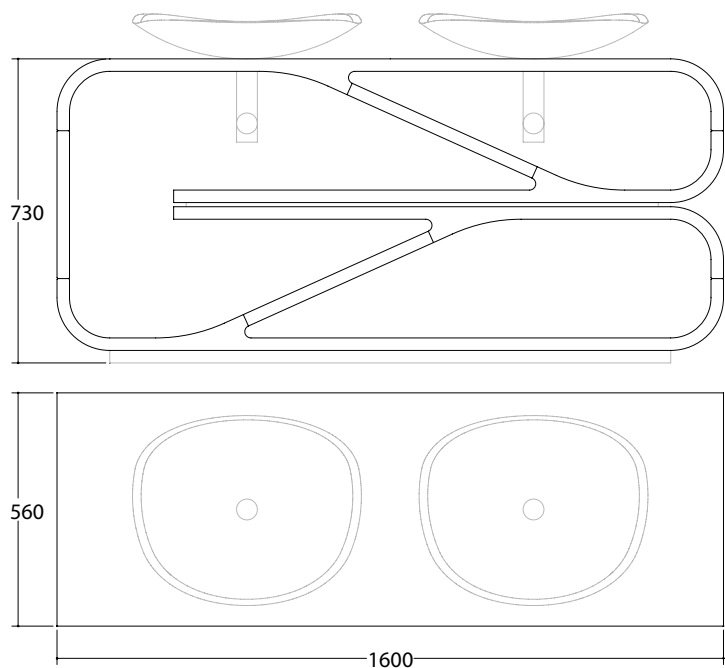

VA Verde acido Green Grün Verde Vert	

€uro	art.
6.165.00	580160VA00

ATMOSFERA - Mobile da bagno per lavabo

ATMOSFERA - Bathfurniture for washbasin
ATMOSFERA - Badmoebel für Waschtisch
ATMOSFERA - Mueble de baño para lavabo
ATMOSFERA - Meuble de bain pour lavabo