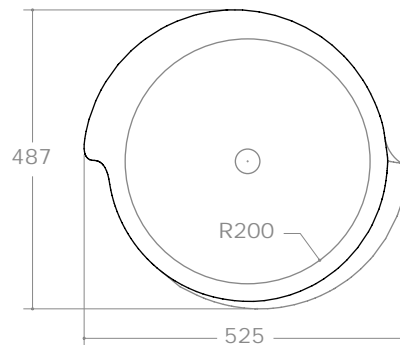

AA Bianco Luna	CR Crema Luna	OO Cromo Chrome Chrom Cromo Chrome

VELA - Lavabo da piano in pietra Luna

VELA - Over counter washbasin in Luna stone
VELA - Stell Waschbecken aus Luna Stein
VELA - Lavabo de encimera de piedra Luna
VELA - Lavabo à poser en pierre Lune

art.	€uro	€uro	€uro
510100AA00	2.610,00	-	-
510100CR00	-	2.610,00	-

Scarico automatico G 1"1/4 stop and go senza troppo pieno

Automatic drain G 1"1/4 "stop and go" without over flow
Ablaufventil 1"1/4
Válvula automática de desagüe 1"1/4 "stop and go" sin rebosadero
Vidage automatique 1"1/4 "stop and go" sans trop plein

art.	€uro	€uro	€uro
386094	-	-	46,00